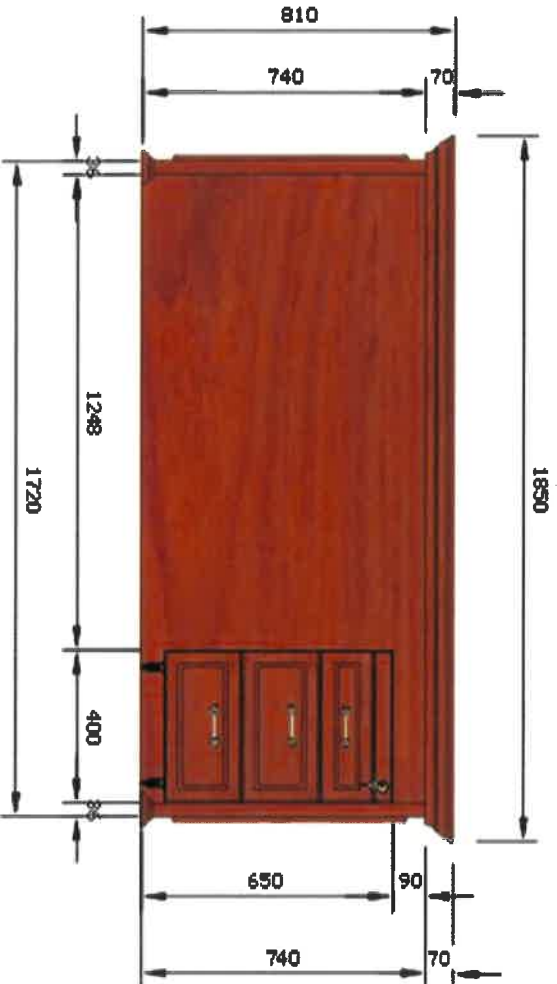

- Phương thức thanh toán: Thanh toán 01 lần sau khi Công ty nghiệm thu đưa vào sử dụng./.

BÀN LÀM VIỆC P. GIÁM ĐỐC

- Chất liệu : gỗ sồi tự nhiên
- Kích thước (DxRxC) : 1850 x 810 x 810 (mm)

BÀN LÀM VIỆC P. GIÁM ĐỐC

- Chất liệu : gỗ sồi tự nhiên
- Kích thước (DxRxC) : 1850 x 810 x 810 (mm)

BÀN LÀM VIỆC

BÀN PHỤ

- Chất liệu : gỗ sồi tự nhiên
- Kích thước (DxRxC) : 1200 x 450 x 730

BÀN PHỤ

- Chất liệu : gỗ sồi tự nhiên
- Kích thước (DXRXC) : 1200 x 450 x 730

BÀN PHỤ

**TỦ HỒ SƠ CÁCH KÍNH PHẦN TRÊN
04 NGĂN (có khóa loại tốt)**

- Chất liệu : gỗ sồi tự nhiên
- Kích thước (DxRxC) : 1060 x 410 x 1970 (mm)

TỦ HỒ SƠ THẤP (có khóa loại tốt)

- Chất liệu : gỗ sồi tự nhiên
- Kích thước (DxRxC) : 1060 x 410 x 810 (mm)