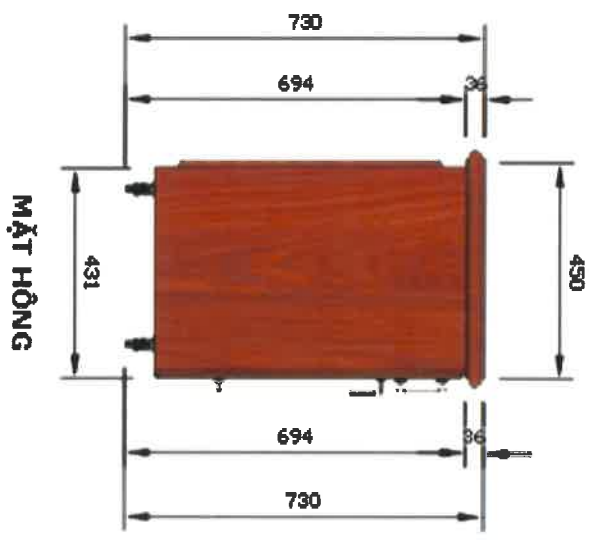

- Phương thức thanh toán: Thanh toán 01 lần sau khi Công ty nghiệm thu đưa vào sử dụng./.

BÀN LÀM VIỆC P. GIÁM ĐỐC

- Chất liệu : gỗ sồi tự nhiên
- Kích thước (DxRxC) : 1850 x 810 x 810 (mm)

BÀN LÀM VIỆC P. GIÁM ĐỐC

- Chất liệu : gỗ sồi tự nhiên
- Kích thước (DxRxC) : 1850 x 810 x 810 (mm)

BÀN LÀM VIỆC

BÀN PHỤ

- Chất liệu : gỗ sồi tự nhiên
- Kích thước (DxRxC) : 1200 x 450 x 730

BÀN PHỤ

- Chất liệu : gỗ sồi tự nhiên
- Kích thước (DXRXC) : 1200 x 450 x 730

BÀN PHỤ

**TỦ HỒ SƠ CÁCH KÍNH PHẦN TRÊN
04 NGĂN (có khóa loại tốt)**

- Chất liệu : gỗ sồi tự nhiên
- Kích thước (DxRxC) : 1060 x 410 x 1970 (mm)

TỦ HỒ SƠ THẤP (có khóa loại tốt)

- Chất liệu : gỗ sồi tự nhiên
- Kích thước (DxRxC) : 1060 x 410 x 810 (mm)