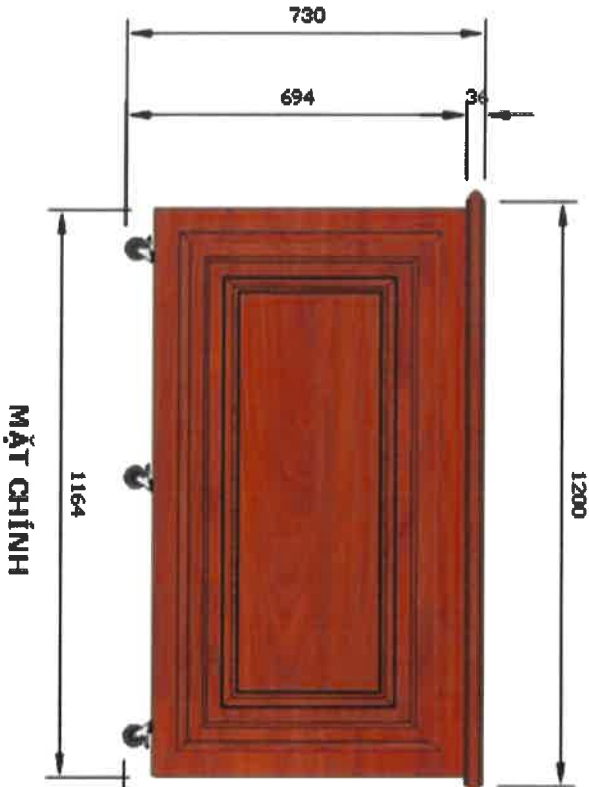

- Phương thức thanh toán: Thanh toán 01 lần sau khi Công ty nghiệm thu đưa vào sử dụng./.

BÀN LÀM VIỆC P. GIÁM ĐỐC

- Chất liệu : gỗ sồi tự nhiên
- Kích thước (DxRxC) : 1850 x 810 x 810 (mm)

BÀN LÀM VIỆC P. GIÁM ĐỐC

- Chất liệu : gỗ sồi tự nhiên
- Kích thước (DxRxC) : 1850 x 810 x 810 (mm)

BÀN LÀM VIỆC

BÀN PHỤ

- Chất liệu : gỗ sồi tự nhiên
- Kích thước (DxRxC) : 1200 x 450 x 730

BÀN PHỤ

- Chất liệu : gỗ sồi tự nhiên
- Kích thước (DXRXC) : 1200 x 450 x 730

BÀN PHỤ

**TỦ HỒ SƠ CÁCH KÍNH PHẦN TRÊN
04 NGĂN (có khóa loại tốt)**

- Chất liệu : gỗ sồi tự nhiên
- Kích thước (DxRxC) : 1060 x 410 x 1970 (mm)

TỦ HỒ SƠ THẤP (có khóa loại tốt)

- Chất liệu : gỗ sồi tự nhiên
- Kích thước (DxRxC) : 1060 x 410 x 810 (mm)