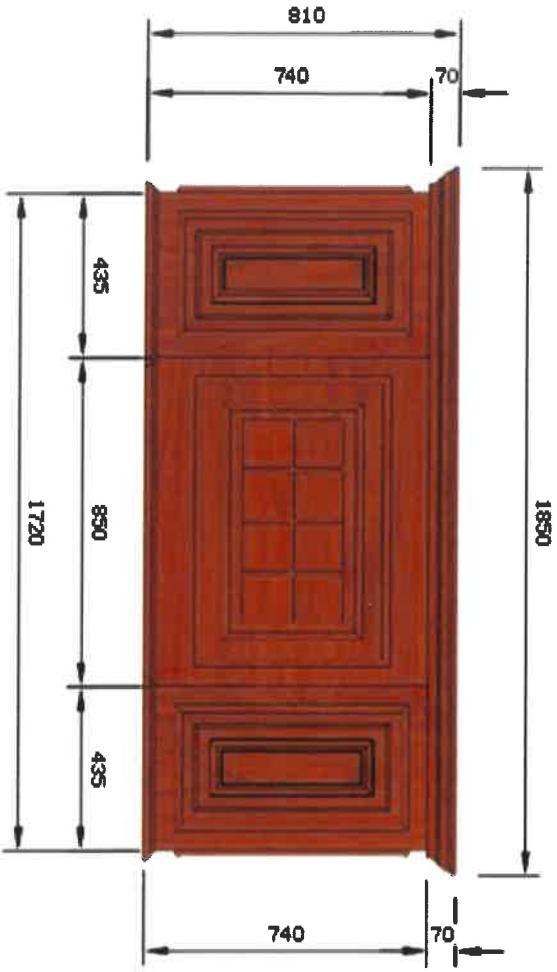

- Phương thức thanh toán: Thanh toán 01 lần sau khi Công ty nghiệm thu đưa vào sử dụng./.

BÀN LÀM VIỆC P. GIÁM ĐỐC

- Chất liệu : gỗ sồi tự nhiên
- Kích thước (DxRxC) : 1850 x 810 x 810 (mm)

BÀN LÀM VIỆC P. GIÁM ĐỐC

- Chất liệu : gỗ sồi tự nhiên
- Kích thước (DxRxC) : 1850 x 810 x 810 (mm)

BÀN LÀM VIỆC

BÀN PHỤ

- Chất liệu : gỗ sồi tự nhiên
- Kích thước (DxRxC) : 1200 x 450 x 730

BÀN PHỤ

- Chất liệu : gỗ sồi tự nhiên
- Kích thước (DXRXC) : 1200 x 450 x 730

BÀN PHỤ

**TỦ HỒ SƠ CÁCH KÍNH PHẦN TRÊN
04 NGĂN (có khóa loại tốt)**

- Chất liệu : gỗ sồi tự nhiên
- Kích thước (DxRxC) : 1060 x 410 x 1970 (mm)

TỦ HỒ SƠ THẤP (có khóa loại tốt)

- Chất liệu : gỗ sồi tự nhiên
- Kích thước (DxRxC) : 1060 x 410 x 810 (mm)