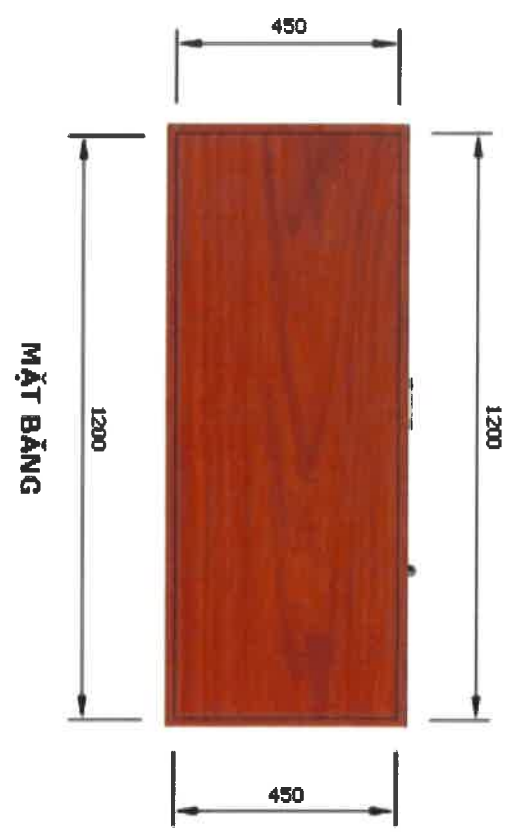

- Phương thức thanh toán: Thanh toán 01 lần sau khi Công ty nghiệm thu đưa vào sử dụng./.

BÀN LÀM VIỆC P. GIÁM ĐỐC

- Chất liệu : gỗ sồi tự nhiên
- Kích thước (DxRxC) : 1850 x 810 x 810 (mm)

BÀN LÀM VIỆC P. GIÁM ĐỐC

- Chất liệu : gỗ sồi tự nhiên
- Kích thước (DxRxC) : 1850 x 810 x 810 (mm)

BÀN LÀM VIỆC

BÀN PHỤ

- Chất liệu : gỗ sồi tự nhiên
- Kích thước (DxRxC) : 1200 x 450 x 730

BÀN PHỤ

- Chất liệu : gỗ sồi tự nhiên
- Kích thước (DXRXC) : 1200 x 450 x 730

BÀN PHỤ

**TỦ HỒ SƠ CÁCH KÍNH PHẦN TRÊN
04 NGĂN (có khóa loại tốt)**

- Chất liệu : gỗ sồi tự nhiên
- Kích thước (DxRxC) : 1060 x 410 x 1970 (mm)

TỦ HỒ SƠ THẤP (có khóa loại tốt)

- Chất liệu : gỗ sồi tự nhiên
- Kích thước (DxRxC) : 1060 x 410 x 810 (mm)