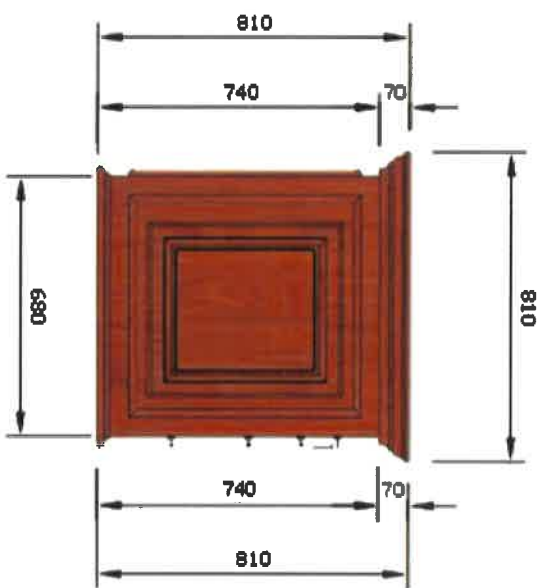

- Phương thức thanh toán: Thanh toán 01 lần sau khi Công ty nghiệm thu đưa vào sử dụng./.

BÀN LÀM VIỆC P. GIÁM ĐỐC

- Chất liệu : gỗ sồi tự nhiên
- Kích thước (DxRxC) : 1850 x 810 x 810 (mm)

BÀN LÀM VIỆC P. GIÁM ĐỐC

- Chất liệu : gỗ sồi tự nhiên
- Kích thước (DxRxC) : 1850 x 810 x 810 (mm)

BÀN LÀM VIỆC

BÀN PHỤ

- Chất liệu : gỗ sồi tự nhiên
- Kích thước (DxRxC) : 1200 x 450 x 730

BÀN PHỤ

- Chất liệu : gỗ sồi tự nhiên
- Kích thước (DXRXC) : 1200 x 450 x 730

BÀN PHỤ

**TỦ HỒ SƠ CÁCH KÍNH PHẦN TRÊN
04 NGĂN (có khóa loại tốt)**

- Chất liệu : gỗ sồi tự nhiên
- Kích thước (DxRxC) : 1060 x 410 x 1970 (mm)

TỦ HỒ SƠ THẤP (có khóa loại tốt)

- Chất liệu : gỗ sồi tự nhiên
- Kích thước (DxRxC) : 1060 x 410 x 810 (mm)