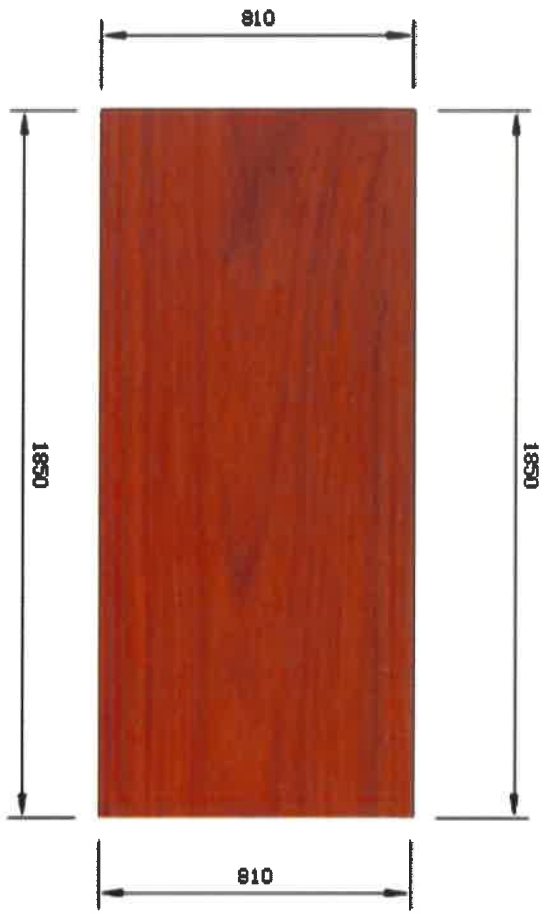

- Phương thức thanh toán: Thanh toán 01 lần sau khi Công ty nghiệm thu đưa vào sử dụng./.

BÀN LÀM VIỆC P. GIÁM ĐỐC

- Chất liệu : gỗ sồi tự nhiên
- Kích thước (DxRxC) : 1850 x 810 x 810 (mm)

BÀN LÀM VIỆC P. GIÁM ĐỐC

- Chất liệu : gỗ sồi tự nhiên
- Kích thước (DxRxC) : 1850 x 810 x 810 (mm)

BÀN LÀM VIỆC

BÀN PHỤ

- Chất liệu : gỗ sồi tự nhiên
- Kích thước (DxRxC) : 1200 x 450 x 730

BÀN PHỤ

- Chất liệu : gỗ sồi tự nhiên
- Kích thước (DXRXC) : 1200 x 450 x 730

BÀN PHỤ

**TỦ HỒ SƠ CÁCH KÍNH PHẦN TRÊN
04 NGĂN (có khóa loại tốt)**

- Chất liệu : gỗ sồi tự nhiên
- Kích thước (DxRxC) : 1060 x 410 x 1970 (mm)

TỦ HỒ SƠ THẤP (có khóa loại tốt)

- Chất liệu : gỗ sồi tự nhiên
- Kích thước (DxRxC) : 1060 x 410 x 810 (mm)