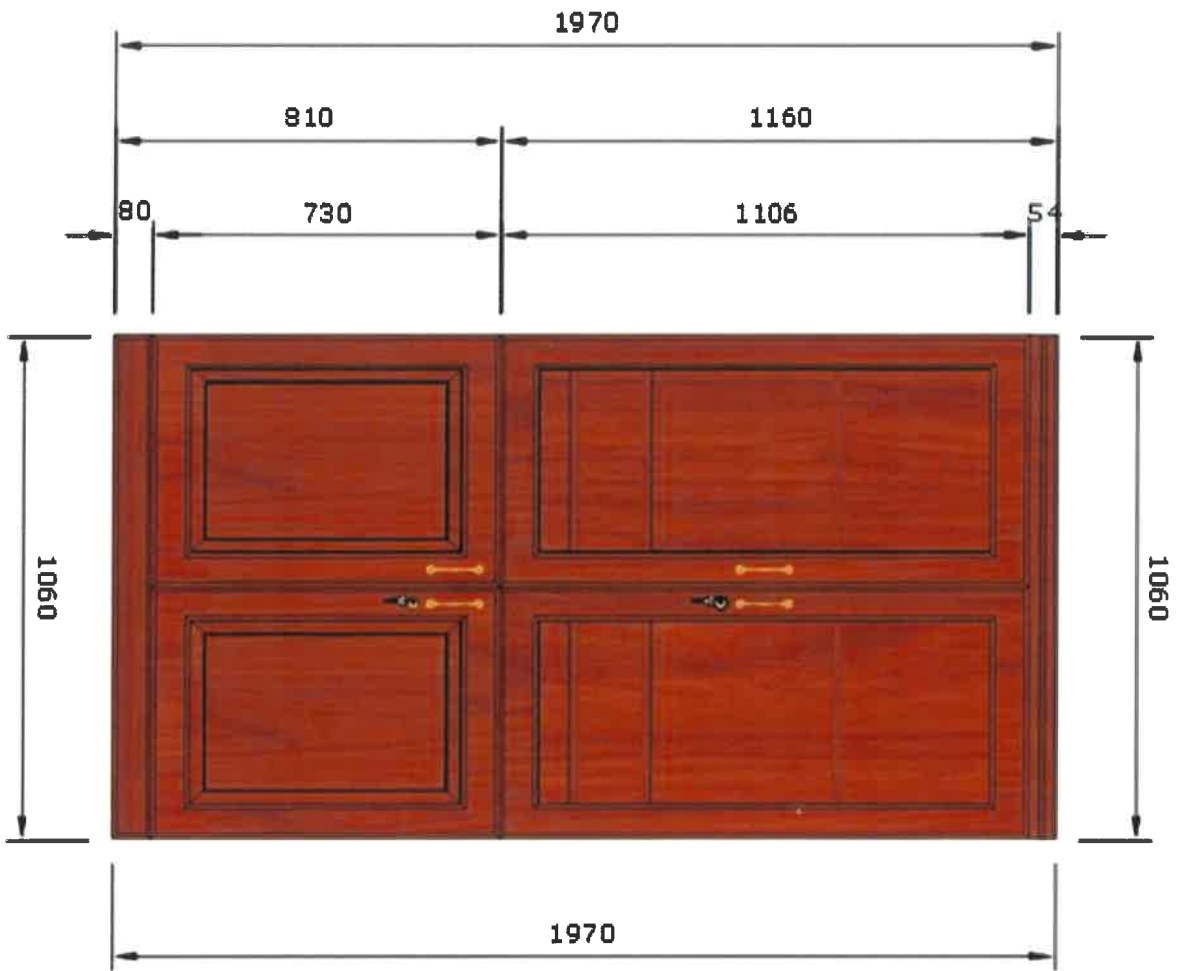

- Chất liệu : gỗ sồi tự nhiên
- Kích thước (DxRxC) : 1850 x 810 x 810 (mm)

BÀN LÀM VIỆC

BÀN PHỤ

- Chất liệu : gỗ sồi tự nhiên
- Kích thước (DxRxC) : 1200 x 450 x 730

BÀN PHỤ

- Chất liệu : gỗ sồi tự nhiên
- Kích thước (DXRXC) : 1200 x 450 x 730

BÀN PHỤ

**TỦ HỒ SƠ CÁCH KÍNH PHẦN TRÊN
04 NGĂN (có khóa loại tốt)**

- Chất liệu : gỗ sồi tự nhiên
- Kích thước (DxRxC) : 1060 x 410 x 1970 (mm)

TỦ HỒ SƠ THẤP (có khóa loại tốt)

- Chất liệu : gỗ sồi tự nhiên
- Kích thước (DxRxC) : 1060 x 410 x 810 (mm)