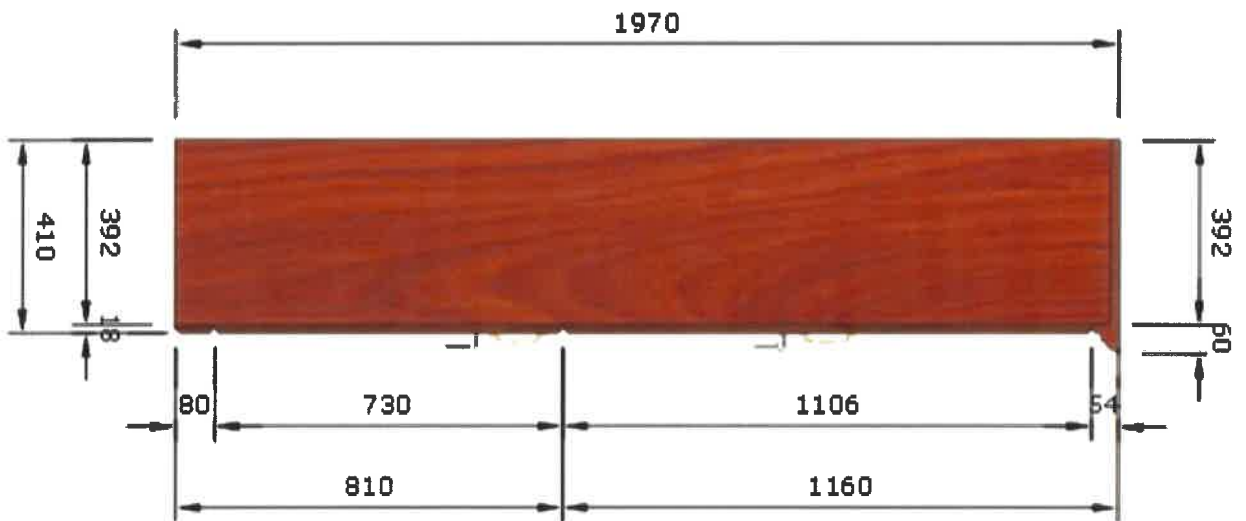

- Chất liệu : gỗ sồi tự nhiên
- Kích thước (DxRxC) : 1850 x 810 x 810 (mm)

BÀN LÀM VIỆC

BÀN PHỤ

- Chất liệu : gỗ sồi tự nhiên
- Kích thước (DxRxC) : 1200 x 450 x 730

BÀN PHỤ

- Chất liệu : gỗ sồi tự nhiên
- Kích thước (DXRXC) : 1200 x 450 x 730

BÀN PHỤ

**TỦ HỒ SƠ CÁCH KÍNH PHẦN TRÊN
04 NGĂN (có khóa loại tốt)**

- Chất liệu : gỗ sồi tự nhiên
- Kích thước (DxRxC) : 1060 x 410 x 1970 (mm)

TỦ HỒ SƠ THẤP (có khóa loại tốt)

- Chất liệu : gỗ sồi tự nhiên
- Kích thước (DxRxC) : 1060 x 410 x 810 (mm)